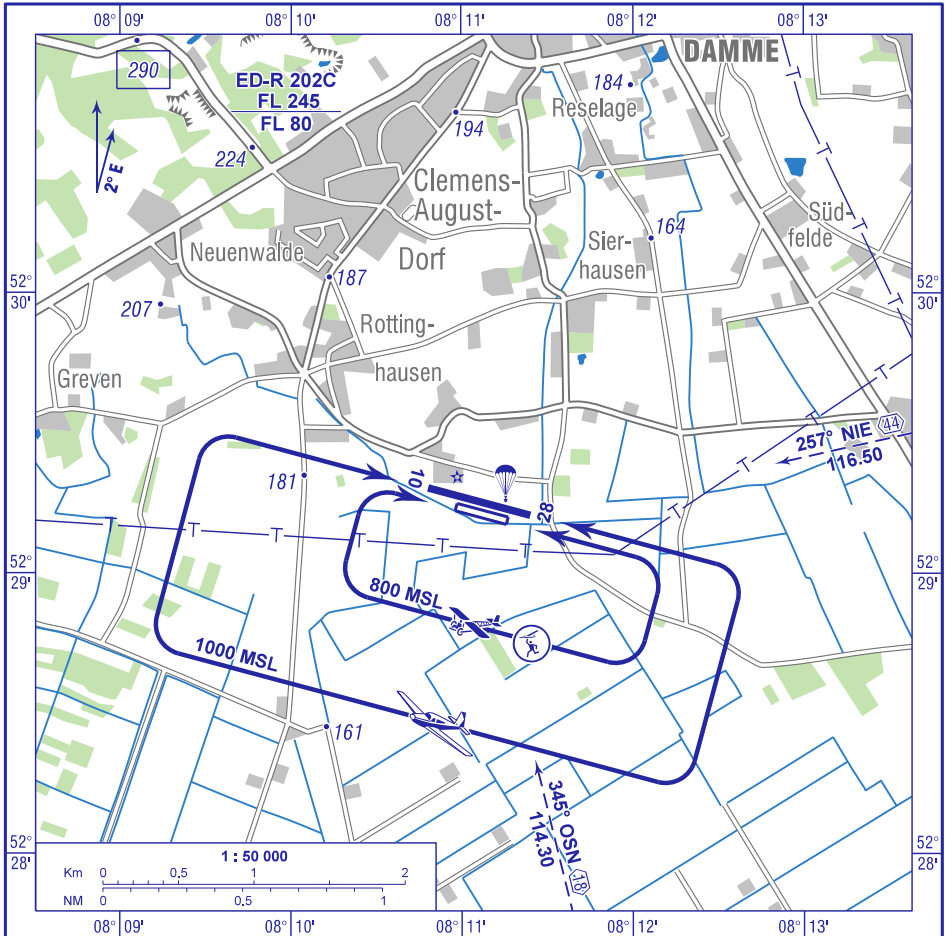

FIS  
LANGEN INFORMATION.  
129.875

DAMME RADIO  
133.305 En/Ge (15 NM 3000 ft GND)

Berichtigung: Nur Rufzeichen.  
Correction: Call sign only.

Gleichzeitiger Betrieb auf den Start- und Landebahnen für Flugzeuge und den Ultraleichtflugbetriebsflächen ist nicht zulässig.

Simultaneous flight operations on the runways for aeroplanes and the ultra-light areas are not permitted.

Berichtigung: QFU, VDF entfernt.  
 Correction: QFU, VDF removed.

RWY (MAG)	Dimensions	Surface	Strength	TORA	LDA
10 (103) 28 (283)	700 x 20 m	ASPH	5700 kg MPW HEL 5700 kg MPW	700 m	700 m
10 (103) 28 (283)	350 x 20 m *	Gras		350 m	350 m