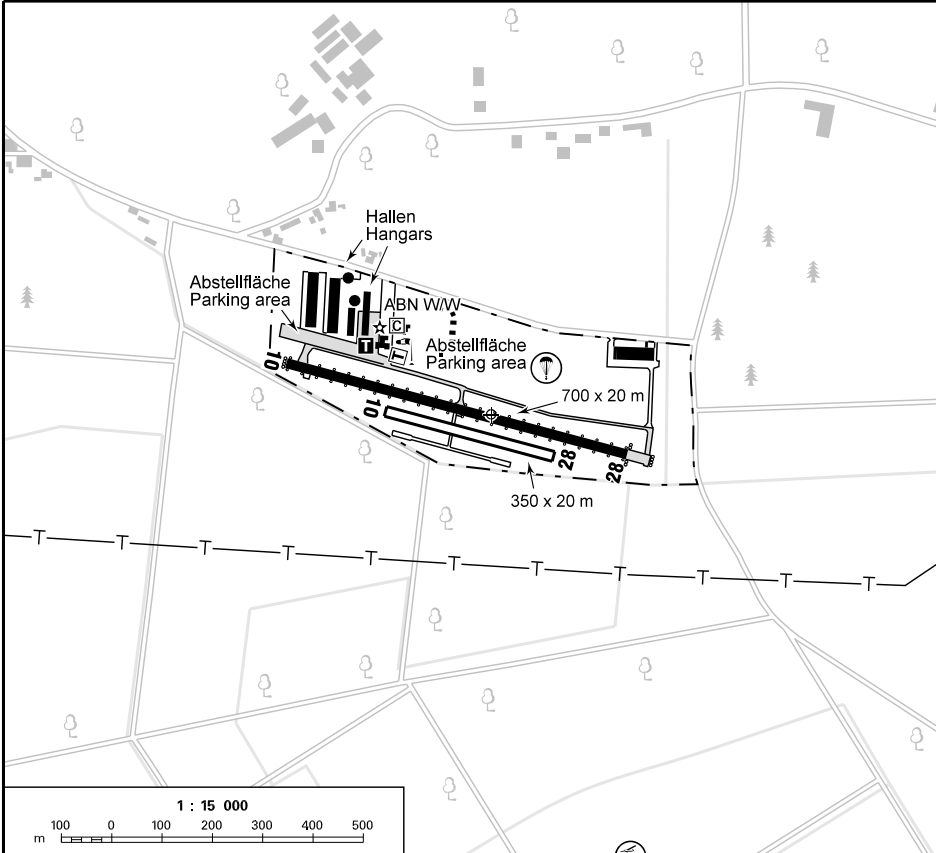

FIS  
LANGEN INFORMATION.  
129.875

DAMME RADIO  
133.305 En/Ge (15 NM 3000 ft GND)

Berichtigung: Nur Rufzeichen.  
Correction: Call sign only.

Gleichzeitiger Betrieb auf den Start- und Landebahnen für Flugzeuge und den Ultraleichtflugbetriebsflächen ist nicht zulässig.

Simultaneous flight operations on the runways for aeroplanes and the ultra-light areas are not permitted.

Berichtigung: QFU, VDF entfernt.  
 Correction: QFU, VDF removed.

RWY (MAG)	Dimensions	Surface	Strength	TORA	LDA
10 (103) 28 (283)	700 x 20 m	ASPH	5700 kg MPW HEL 5700 kg MPW	700 m	700 m
10 (103) 28 (283)	350 x 20 m *	Gras		350 m	350 m